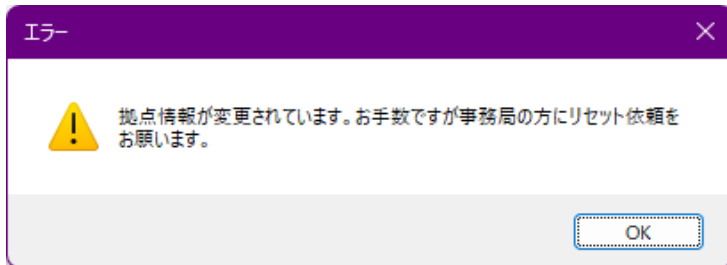

※検索システムの準備がお済みでない場合は「導入ガイド」（下部タブより切り替え）を御覧ください。
お客様の環境により挙動や画面が異なる事がございます。あらかじめご了承ください。

1 検索システムへの接続（接続アプリ使い方）

1:スタートメニュー、又はデスクトップにある「ZEBGO接続アプリ」を起動してください。
見つからない場合は検索欄から"ZEBGO"を入力して下さい。

2:アプリに会員登録時に登録した拠点電話番号を入力してください。（二回目以降の接続時は前回の入力が行われています）

※番号はご利用登録時に申請されたもので、通常ハイフン付きとなります。

入力したら、「開始」ボタンをクリックして下さい。アプリ内で認証処理が行われ、
続けてWEBブラウザが起動し検索システム画面が表示されます。

※接続制限について

本システムは事前登録があった拠点内からのみの接続に対応しております。

拠点以外からの接続は制限させていただきますのでご了承ください。

なお、ネットワーク環境の変更（引っ越し、プロバイダー変更、ルーター変更等）などを行った場合も「拠点情報が変更されています」というエラーによって接続が拒否されるケースがございます。

この場合、サポートの方で拠点情報をリセットさせていただきますので。

サポートの方に「『拠点情報が変更されています』エラーが通知」とご利用拠点の電話番号を添えてご連絡ください。

既定のブラウザ以外をご使用になる場合、及びお客様の環境でサポート対象外のブラウザ（Firefoxなど）規定ブラウザとしている場合。

初期設定では普段お使いのブラウザが自動的に選択されますが、

アプリより接続に使用するブラウザを選択することが出来ます。ブラウザはEdgeかChromeをお使いになれます