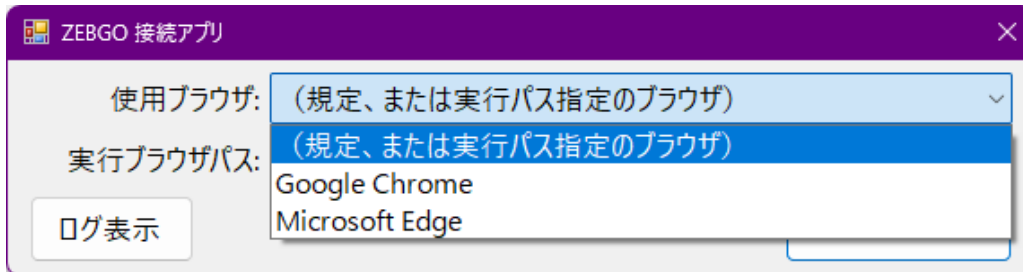

※対象ブラウザ以外でも動作する可能性はありますが、サポート対象外とさせていただきます。あらかじめご了承ください。